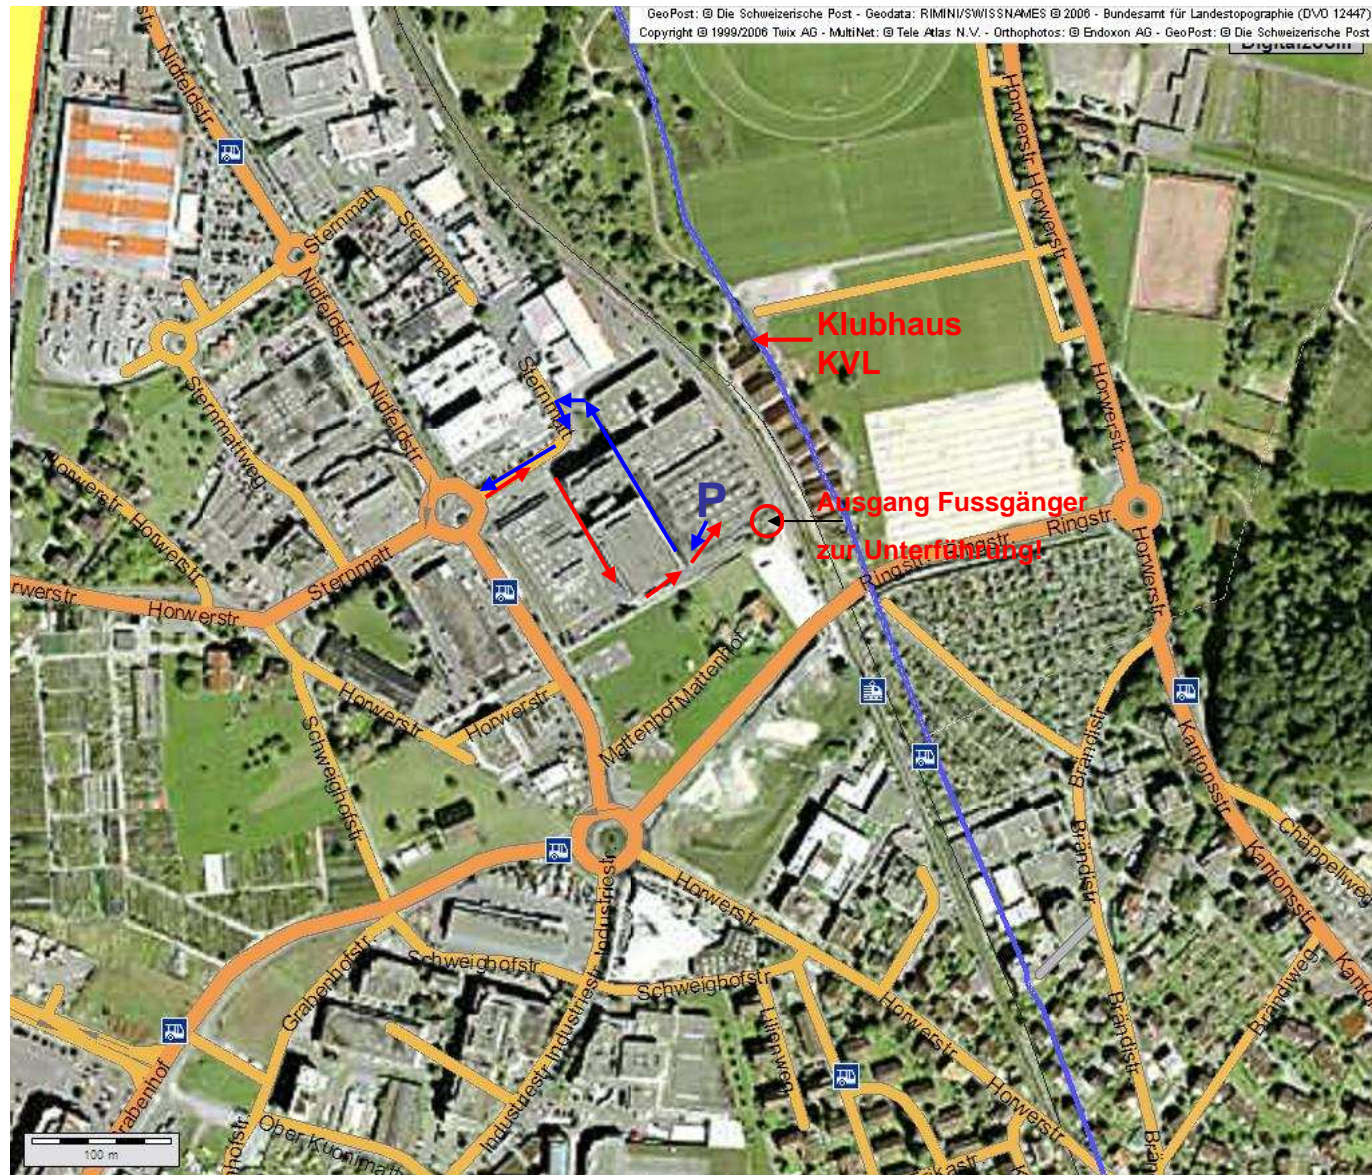

Parkplatz KV-Luzern im Parkhaus MOBIMO / hinter Swisscar-Center, Kriens

Zufahrt via Kreisel „Sternmatt“ unmittelbar nach „Swiss Car Center“ (Navigation: Sternmattstr. 6, Kriens) rechts einbiegen

- durch Tankstelle „Swiss Car Center“ hindurch fahren bis am Ende des Gebäudes
- dann links einbiegen und Abfahrt hinabfahren.
- unten gerade aus Rampe hinauffahren und
- auf Parkebene parkieren
- beim Parkieren bitte aufschliessen!!!

Ausfahrt Zufahrtsrampe für Ausfahrt benutzen

- dann rechts abbiegen und über reguläre Ausfahrt P verlassen
- **falls Tor geschlossen** beim letzten Pfosten links Knopf betätigen

Weg zum Clubhaus KVL
ca. 3 Min.

- verlassen Sie das Gebäude über die Treppe Richtung **Bahnhof Mattenhof** (Busstation).
- benutzen Sie die Wendeltreppe zur Unterführung. Nach dem Aufgang biegen Sie links ab.
- Nach der Bocciahalle überqueren Sie den Vorplatz und folgen links dem Fliegerschuppen.
- Sie finden unser Clubhaus auf der linken Seite hinter dem 2. Fliegerschuppen.